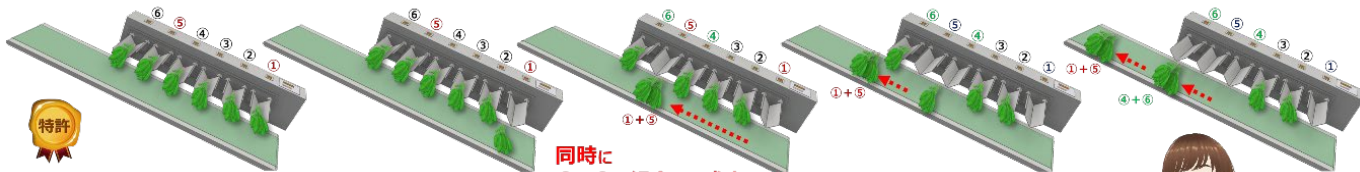

自動排出八カリ

テーブルコンビ pro

軟弱野菜や傷みやすい青果物の自動計量機

優しく
傷まない

揃えて
バラけない

高速計量
大幅時短

従来の排出方法

落下方式

軟弱野菜を組合せ計量機（落下式）で計量すると…

ベルトコンベア排出方式

軟弱野菜を組合せ計量機（コンベア排出式）で計量すると…

洗浄部品が少ないので
清掃時間はたったの5分

ホッパーゲートの取り外し方

フレキシブル排出のしくみ

①と⑤で組合せが成立する → ①を落とす → ①が⑤のところに来たら落とす → ④を落とす → ④が⑥のところに来たら落とす

ゆっくり落とすからバラバラにならない・・・なのに**高速排出**

フレキシブル排出のしくみ

ほうれん草の高速計量

ミニトマトの高速計量

プロモーション動画

株式会社オーケープランニング

info@tablecombi.com / ☎096-273-9715

計量方法の比較

従来の計量方法
 ①手で乗せて
 ②重量調整
 ※これが**大変**

2名で1分で
6回計量

手動式 組合せ計量機
 ①手で乗せて
 ②手で取る

テーブルコンビ

2名で1分で
12回計量

時短効果: **2倍**

半自動式 組合せ計量機
 ①手で乗せて
 ②自動で排出

テーブルコンビ pro
 軟弱野菜を揃えて排出できる
 フレキシブル排出
 特許

2名で1分で
20回計量