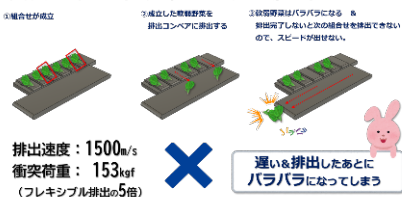

自動排出八カリ

テーブルコンビ pro

軟弱野菜や傷みやすい青果物の自動計量機

優しく
傷まない

揃えて
バラけない

高速計量
大幅時短

従来の排出方法

落下方式

軟弱野菜を組合せ計量機（落下式）で計量すると…

ベルトコンベア排出方式

軟弱野菜を組合せ計量機（コンベア排出式）で計量すると…

洗浄部品が少ないので
清掃時間はたったの5分

ホッパーゲートの取り外し方

フレキシブル排出のしくみ

①と⑤で組合せが成立する → ①を落とす → ①が⑤のところに来たら落とす → ④を落とす → ④が⑥のところに来たら落とす

ゆっくり落とすからバラバラにならない・・・なのに**高速排出**

フレキシブル排出のしくみ

ほうれん草の高速計量

ミニトマトの高速計量

プロモーション動画

株式会社オーケープランニング

info@tablecombi.com / ☎096-273-9715

計量方法の比較

従来の計量方法
 ①手で乗せて
 ②重量調整
 ※これが**大変**