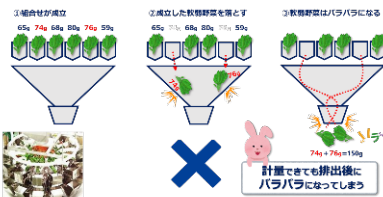

自動排出八カリ

テーブルコンビ pro

軟弱野菜や傷みやすい青果物の自動計量機

優しく
傷まない

揃えて
バラけない

高速計量
大幅時短

従来の排出方法

落下方式

軟弱野菜を組合せ計量機（落下式）で計量すると…

ベルトコンベア排出方式

軟弱野菜を組合せ計量機（コンベア排出式）で計量すると…

洗浄部品が少ないので
清掃時間はたったの5分

ホッパーゲートの取り外し方

フレキシブル排出のしくみ

①と⑤で組合せが成立する → ①を落とす → ①が⑤のところに来たら落とす → ④を落とす → ④が⑥のところに来たら落とす

ゆっくり落とすからバラバラにならない・・・なのに**高速排出**

フレキシブル排出のしくみ

ほうれん草の高速計量

ミニトマトの高速計量

プロモーション動画

株式会社オーケープランニング

info@tablecombi.com / ☎096-273-9715

計量方法の比較

従来の計量方法
 ①手で乗せて
 ②重量調整
 ※これが**大変**