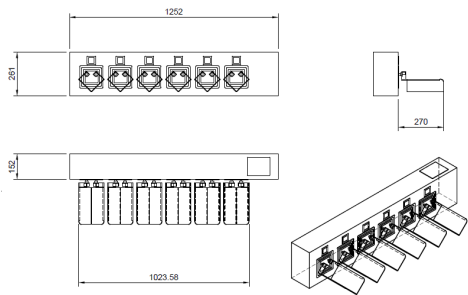

2名で1分で
6回計量

手動式 組合せ計量機
 ①手で乗せて
 ②手で取る

テーブルコンビ

2名で1分で
12回計量

時短効果: **2倍**

半自動式 組合せ計量機
 ①手で乗せて
 ②自動で排出

テーブルコンビ pro
 軟弱野菜を揃えて排出できる
 フレキシブル排出
 特許

2名で1分で
20回計量

時短効果: **1.6倍**

本体仕様

型式	TCP-0610-HP
計量方法	組合せ計量 残量表示計量
計量機構	6ヘッド
計量範囲	5~800g/net
電源	AC100V
本体重量	25kg

自動包装機との連結も可能

計量事例

取扱店

(株)オーケープランニング

〒862-0945