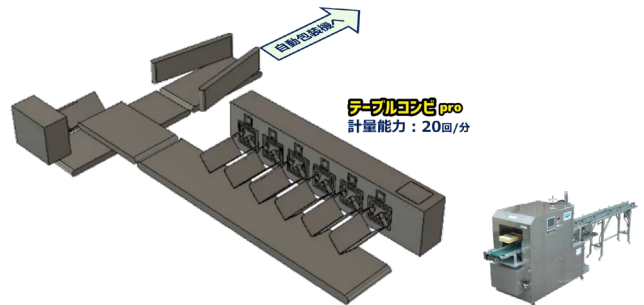

時短効果: **1.6倍**

本体仕様

型式	TCP-0610-HP
計量方法	組合せ計量 残量表示計量
計量機構	6ヘッド
計量範囲	5~800g/net
電源	AC100V
本体重量	25kg

自動包装機との連結も可能

計量事例

取扱店

(株)オーケープランニング

〒862-0945