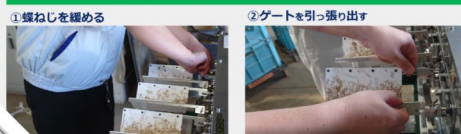

自動排出八カリ

テーブルコンビ pro

軟弱野菜や傷みやすい青果物の自動計量機

優しく
傷まない

揃えて
バラけない

高速計量
大幅時短

従来の排出方法

落下方式

軟弱野菜を組合せ計量機（落下式）で計量すると…

ベルトコンベア排出方式

軟弱野菜を組合せ計量機（コンベア排出式）で計量すると…

洗浄部品が少ないので
清掃時間はたったの5分

ホッパーゲートの取り外し方

フレキシブル排出のしくみ

①と⑤で組合せが成立する → ①を落とす → ①が⑤のところに来たら落とす → ④を落とす → ④が⑥のところに来たら落とす

ゆっくり落とすからバラバラにならない・・・なのに**高速排出**

フレキシブル排出のしくみ

ほうれん草の高速計量

ミニトマトの高速計量

プロモーション動画

株式会社オーケープランニング

info@tablecombi.com / ☎096-273-9715

計量方法の比較

従来の計量方法
 ①手で乗せて
 ②重量調整
 ※これが**大変**