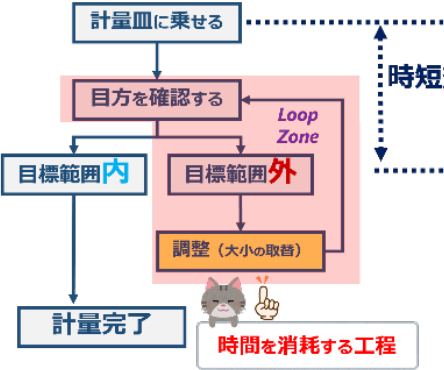

軟弱野菜を組合せ計量機（落下式）で計量すると…

ベルトコンベア排出方式

軟弱野菜を組合せ計量機（コンベア排出式）で計量すると…

洗浄部品が少ないので
清掃時間はたったの5分

ホッパーゲートの取り外し方

フレキシブル排出のしくみ

①と⑤で組合せが成立する → ①を落とす → ①が⑤のところに来たら落とす → ④を落とす → ④が⑥のところに来たら落とす

ゆっくり落とすからバラバラにならない・・・なのに**高速排出**

フレキシブル排出のしくみ

ほうれん草の高速計量

ミニトマトの高速計量

プロモーション動画

株式会社オーケープランニング

info@tablecombi.com / ☎096-273-9715

計量方法の比較

従来の計量方法
 ①手で乗せて
 ②重量調整
 ※これが**大変**

2名で1分で
6回計量

手動式 組合せ計量機
 ①手で乗せて
 ②手で取る

テーブルコンビ

2名で1分で
12回計量

時短効果: **2倍**

半自動式 組合せ計量機
 ①手で乗せて
 ②自動で排出

テーブルコンビ pro
 軟弱野菜を揃えて排出できる
 フレキシブル排出
 特許

2名で1分で
20回計量