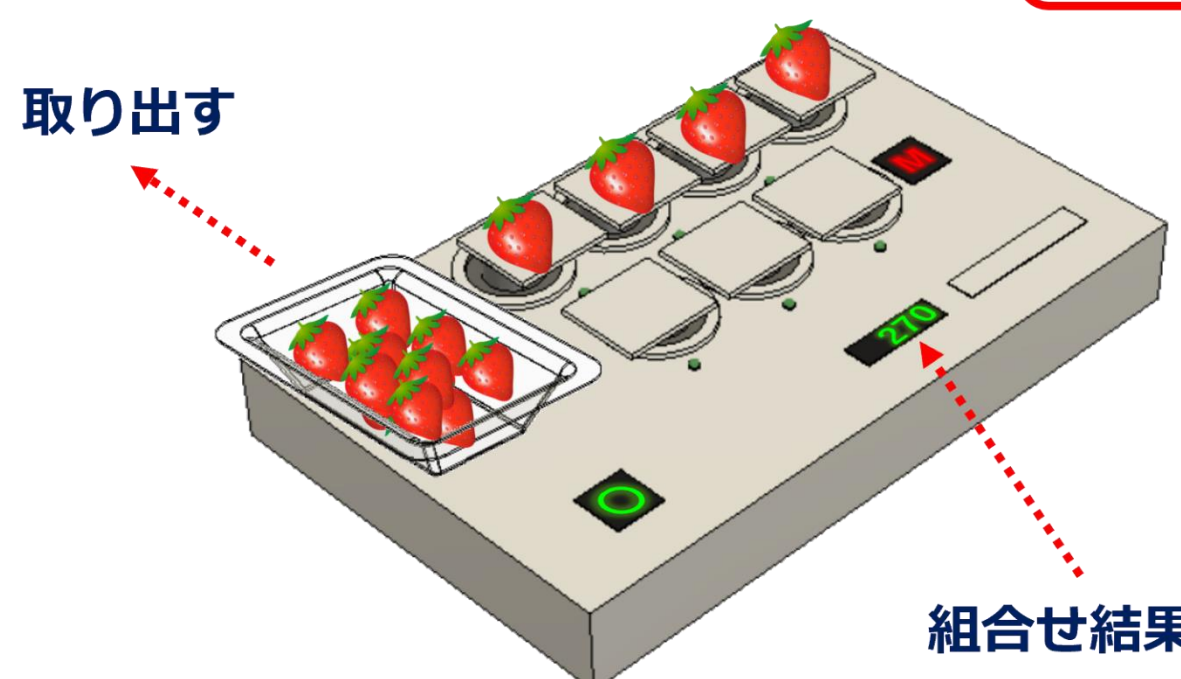

【収穫期の子育てスケジュール (例)】

Point 寝かせ付けた後、再び起きて、残作業を開始する時がツライ

株式会社オーケープランニング

info@tablecombi.com / ☎096-273-9715

使用方法

①子計量皿にイチゴを乗せる

②残り2粒の状態ではイチゴを盛り付ける

残りの粒数は2~10まで
任意に設定可能です。
3粒以上は回数計量になります。

③親計量皿にトレーを乗せる

ここに乗せる

④子計量皿のランプが灯火する

⑤灯火したイチゴをトレーに乗せる

⑥計量完了

取り出す

組合せ結果を表示

完了

主な仕様

テーブルコンビmini

選べるバリエーション

TCM-0802-A

ランク確認: 有

初心者向け

TCM-0702-B

ランク確認: 無

ベテラン向け

【イチゴの計量に特化した新機能】

- ①個数制限機能 (重量ランク別に指定可能)
- ②定量計量 (任意の計量範囲を指定可能)
- ③粒を揃えてパック詰め (重量ランク確認機能)
- ④触る回数が減少 (平均1.2タッチ)
- ⑤コンパクトなボディ (L490×W275:4.6kg)

紹介動画

イチゴの計量

計量にかかっている時間

姉妹製品 (ランク選別ハカリ)

【イチゴのサイズ管理に最適】