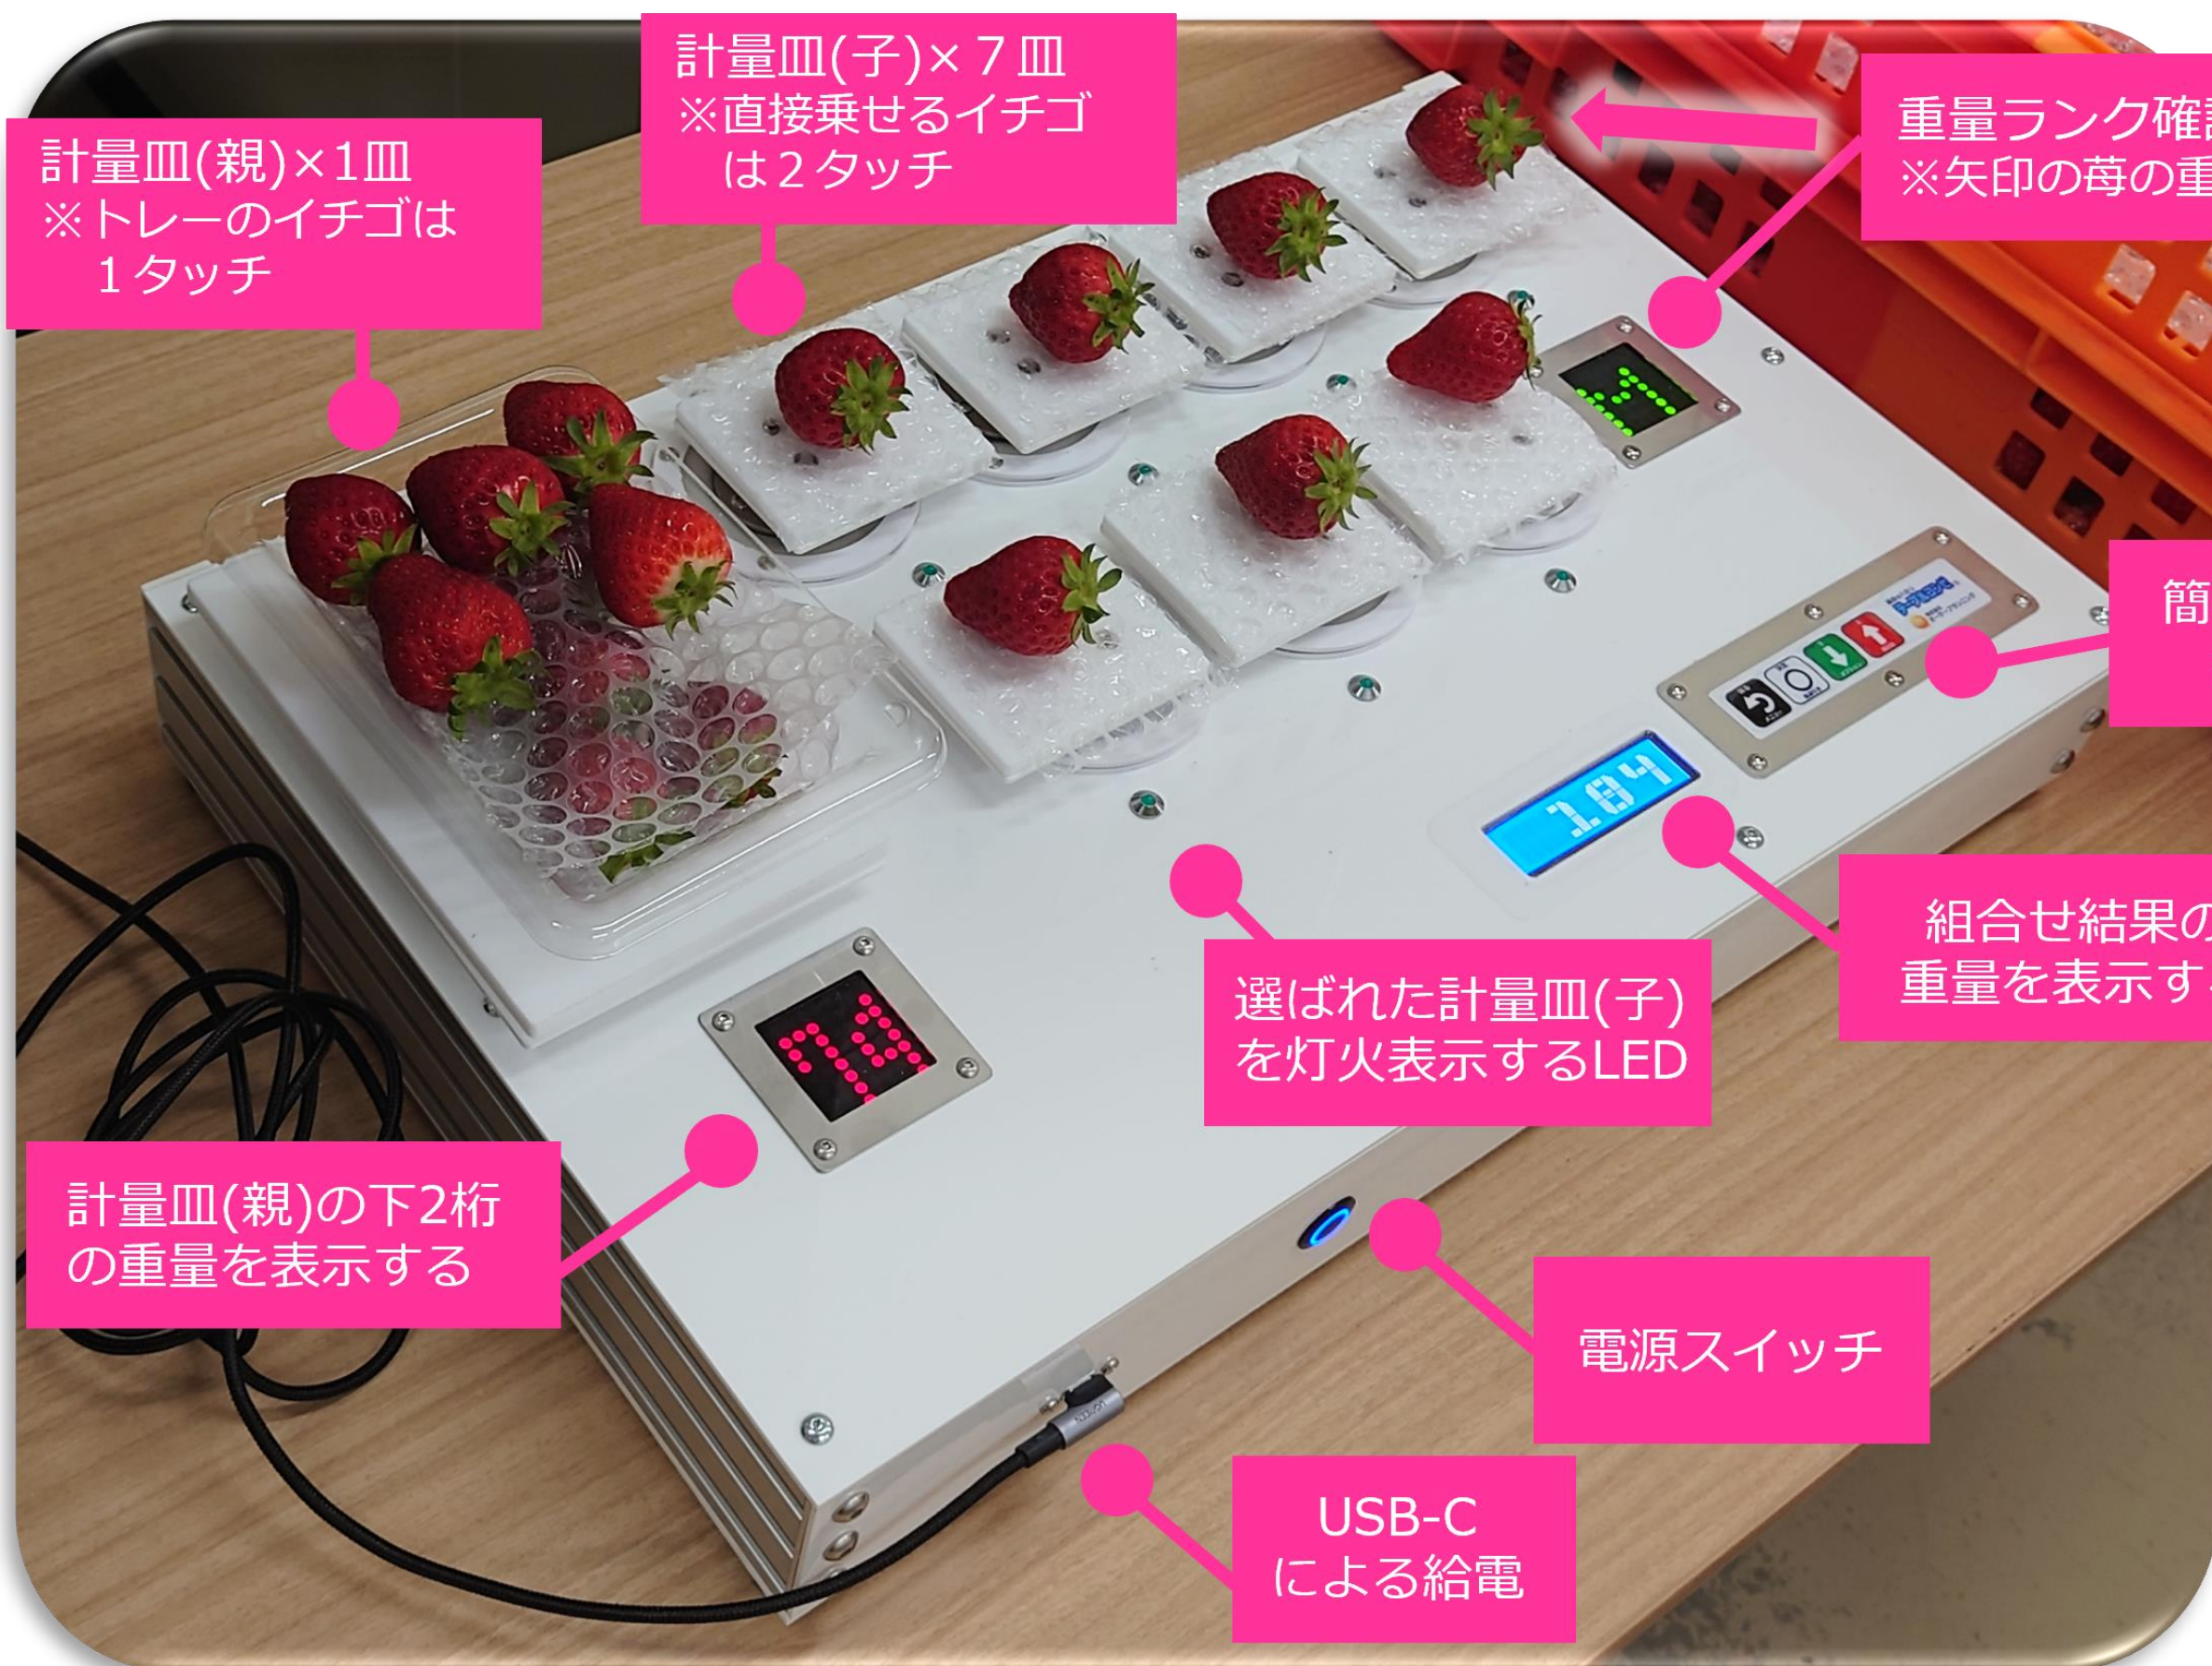

使用方法

①子計量皿にイチゴを乗せる

②残り2粒の状態ではイチゴを盛り付ける

残りの粒数は2~10まで
任意に設定可能です。
3粒以上は回数計量になります。

③親計量皿にトレーを乗せる

ここに乗せる

④子計量皿のランプが灯火する

⑤灯火したイチゴをトレーに乗せる

⑥計量完了

取り出す

組合せ結果を表示

完了

主な仕様

テーブルコンビmini

選べるバリエーション

TCM-0802-A

ランク確認: 有

初心者向け

TCM-0702-B

ランク確認: 無

ベテラン向け

【イチゴの計量に特化した新機能】

- ①個数制限機能 (重量ランク別に指定可能)
- ②定量計量 (任意の計量範囲を指定可能)
- ③粒を揃えてパック詰め (重量ランク確認機能)
- ④触る回数が減少 (平均1.2タッチ)
- ⑤コンパクトなボディ (L490×W275:4.6kg)

紹介動画

イチゴの計量

計量にかかっている時間

姉妹製品 (ランク選別ハカリ)

【イチゴのサイズ管理に最適】

重量ランク選別ハカリ いちもくりょうぜん

ひゃくふんはいつけんじしきず

百間は一見に如かず

同梱商品による作業ロスがなくなります!

目で判断するから誤差して使用しても大丈夫!

一目瞭然

取扱店

製造元

(株)オーケープランニング

〒862-0945

熊本市東区画図町下無田1432-10

TEL096-273-9715

E-mail : info@tablecombi.com

<http://www.tablecombi.com>