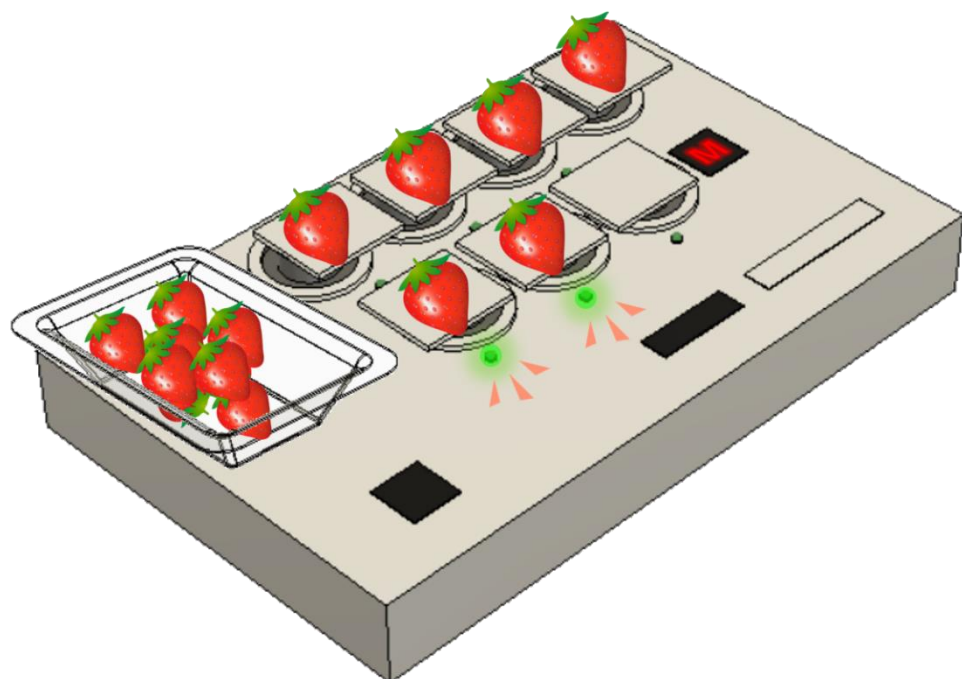

【収穫期の子育てスケジュール (例)】

Point 寝かせ付けた後、再び起きて、残作業を開始する時がツライ

株式会社オーケープランニング

info@tablecombi.com / ☎096-273-9715

使用方法

①子計量皿にイチゴを乗せる

②残り2粒の状態ではイチゴを盛り付ける

残りの粒数は2~10まで
任意に設定可能です。
3粒以上は回数計量になります。

③親計量皿にトレーを乗せる

ここに乗せる

④子計量皿のランプが灯火する

⑤灯火したイチゴをトレーに乗せる

⑥計量完了

取り出す

組合せ結果を表示

完了