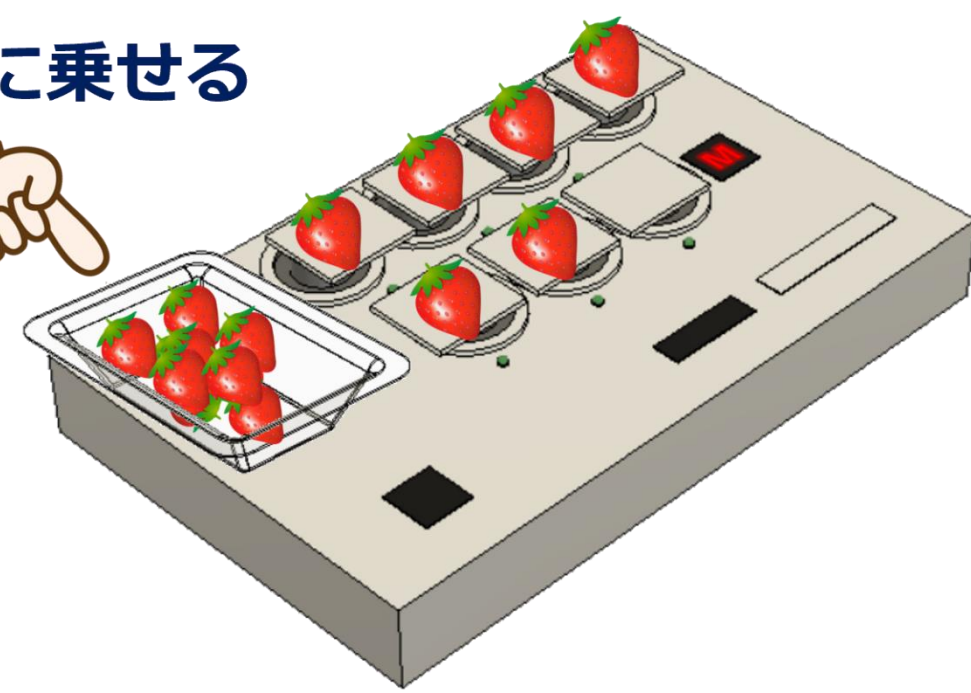

【収穫期の子育てスケジュール (例)】

Point 寝かせ付けた後、再び起きて、残作業を開始する時がツライ

株式会社オーケープランニング

info@tablecombi.com / ☎096-273-9715

使用方法

①子計量皿にイチゴを乗せる

②残り2粒の状態ではイチゴを盛り付ける

残りの粒数は2~10まで
任意に設定可能です。
3粒以上は回数計量になります。

③親計量皿にトレーを乗せる

ここに乗せる

④子計量皿のランプが灯火する

⑤灯火したイチゴをトレーに乗せる

⑥計量完了

取り出す

組合せ結果を表示

完了