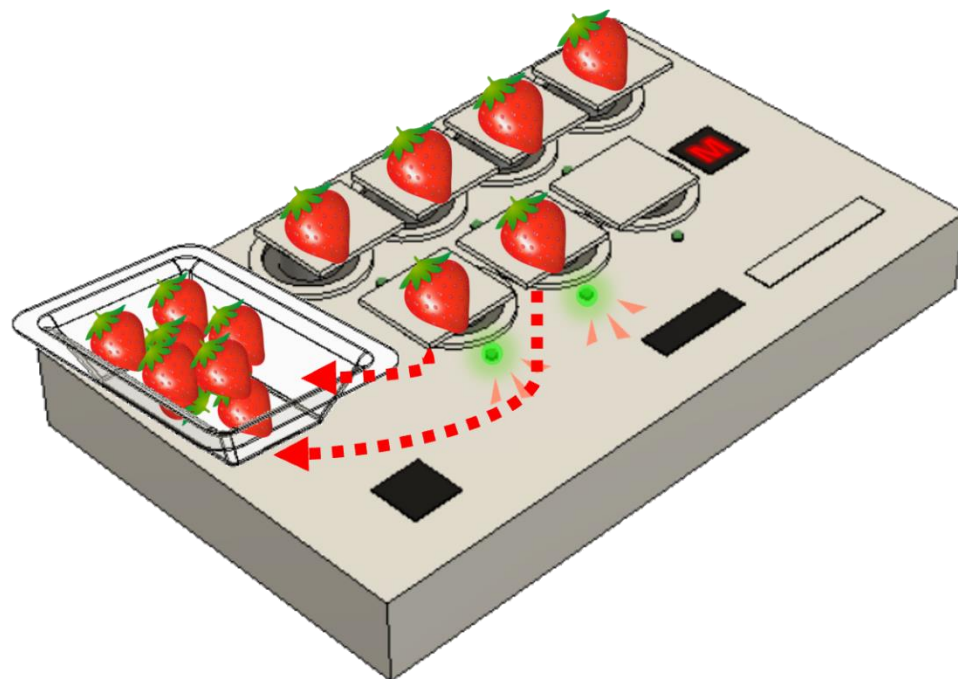

【収穫期の子育てスケジュール (例)】

Point 寝かせ付けた後、再び起きて、残作業を開始する時がツライ

株式会社オーケープランニング

info@tablecombi.com / ☎096-273-9715

使用方法

①子計量皿にイチゴを乗せる

②残り2粒の状態ではイチゴを盛り付ける

残りの粒数は2~10まで
任意に設定可能です。
3粒以上は回数計量になります。

③親計量皿にトレーを乗せる

ここに乗せる

④子計量皿のランプが灯火する

⑤灯火したイチゴをトレーに乗せる

⑥計量完了

取り出す

組合せ結果を表示

完了

主な仕様

テーブルコンビmini

選べるバリエーション

TCM-0802-A

ランク確認: 有

初心者向け

TCM-0702-B

ランク確認: 無

ベテラン向け

【イチゴの計量に特化した新機能】

- ①個数制限機能 (重量ランク別に指定可能)
- ②定量計量 (任意の計量範囲を指定可能)
- ③粒を揃えてパック詰め (重量ランク確認機能)
- ④触る回数が減少 (平均1.2タッチ)
- ⑤コンパクトなボディ (L490×W275:4.6kg)

紹介動画

イチゴの計量

計量にかかっている時間

姉妹製品 (ランク選別ハカリ)

【イチゴのサイズ管理に最適】