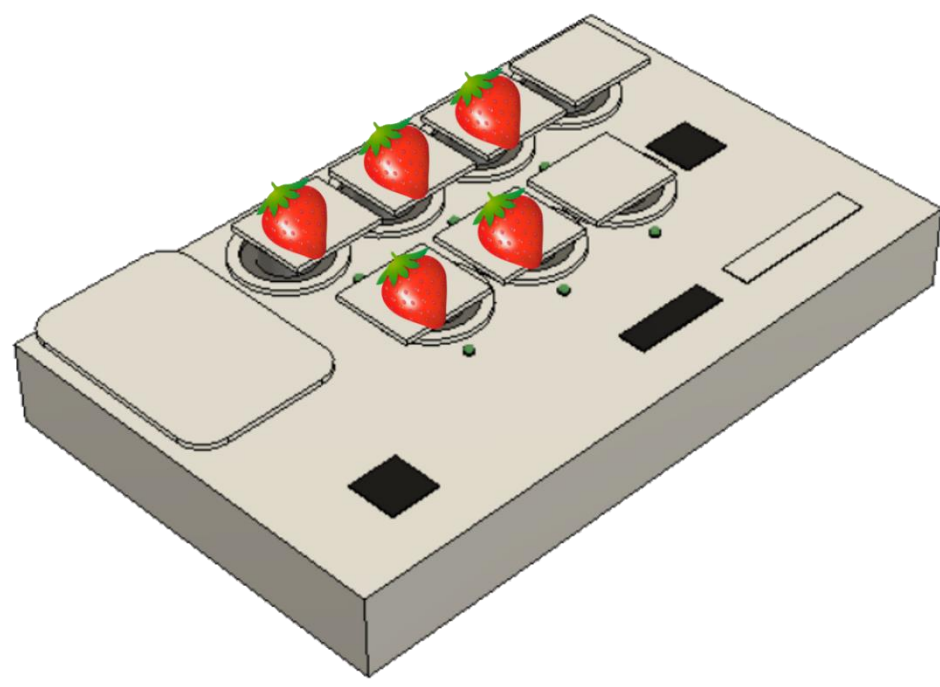

【収穫期の子育てスケジュール (例)】

Point 寝かせ付けた後、再び起きて、残作業を開始する時がツライ

株式会社オーケープランニング

info@tablecombi.com / ☎096-273-9715

使用方法

①子計量皿にイチゴを乗せる

②残り2粒の状態ではイチゴを盛り付ける

残りの粒数は2~10まで
任意に設定可能です。
3粒以上は回数計量になります。

③親計量皿にトレーを乗せる

ここに乗せる

④子計量皿のランプが灯火する

⑤灯火したイチゴをトレーに乗せる

⑥計量完了

取り出す

組合せ結果を表示

完了

主な仕様

テーブルコンビmini

選べるバリエーション

TCM-0802-A

ランク確認: 有

初心者向け

TCM-0702-B

ランク確認: 無