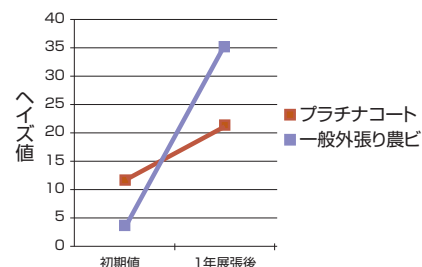

### プラチナコート (外張り用)

温暖化の影響によるベタつきを大幅に抑制した農ビ。

- 特長**
- ベタつきを大幅に抑制。
  - 高い保温性。
  - 透明性の持続。
  - 高いリサイクル率。

性質	防塵 防霧滴透明	厚さ(mm)	0.075、0.1	長さ(m)	100
幅(cm)	200、230、270、300、330、370、400				

#### ■ベタつき性評価

※剥離荷重が低い方がベタつきにくい。

#### ■透明性評価

※ヘイズ値が低い方が透明性が良い。