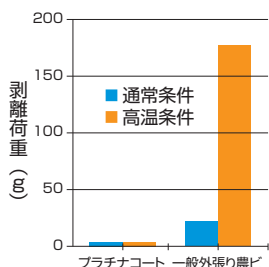

### プラチナコート (外張り用)

温暖化の影響によるベタつきを大幅に抑制した農ビ。

- 特長**
- ベタつきを大幅に抑制。
  - 高い保温性。
  - 透明性の持続。
  - 高いリサイクル率。

性質	防塵 防霧滴透明	厚さ(mm)	0.075、0.1	長さ(m)	100
幅(cm)	200、230、270、300、330、370、400				

#### ■ベタつき性評価

※剥離荷重が低い方がベタつきにくい。

#### ■透明性評価

※ヘイズ値が低い方が透明性が良い。